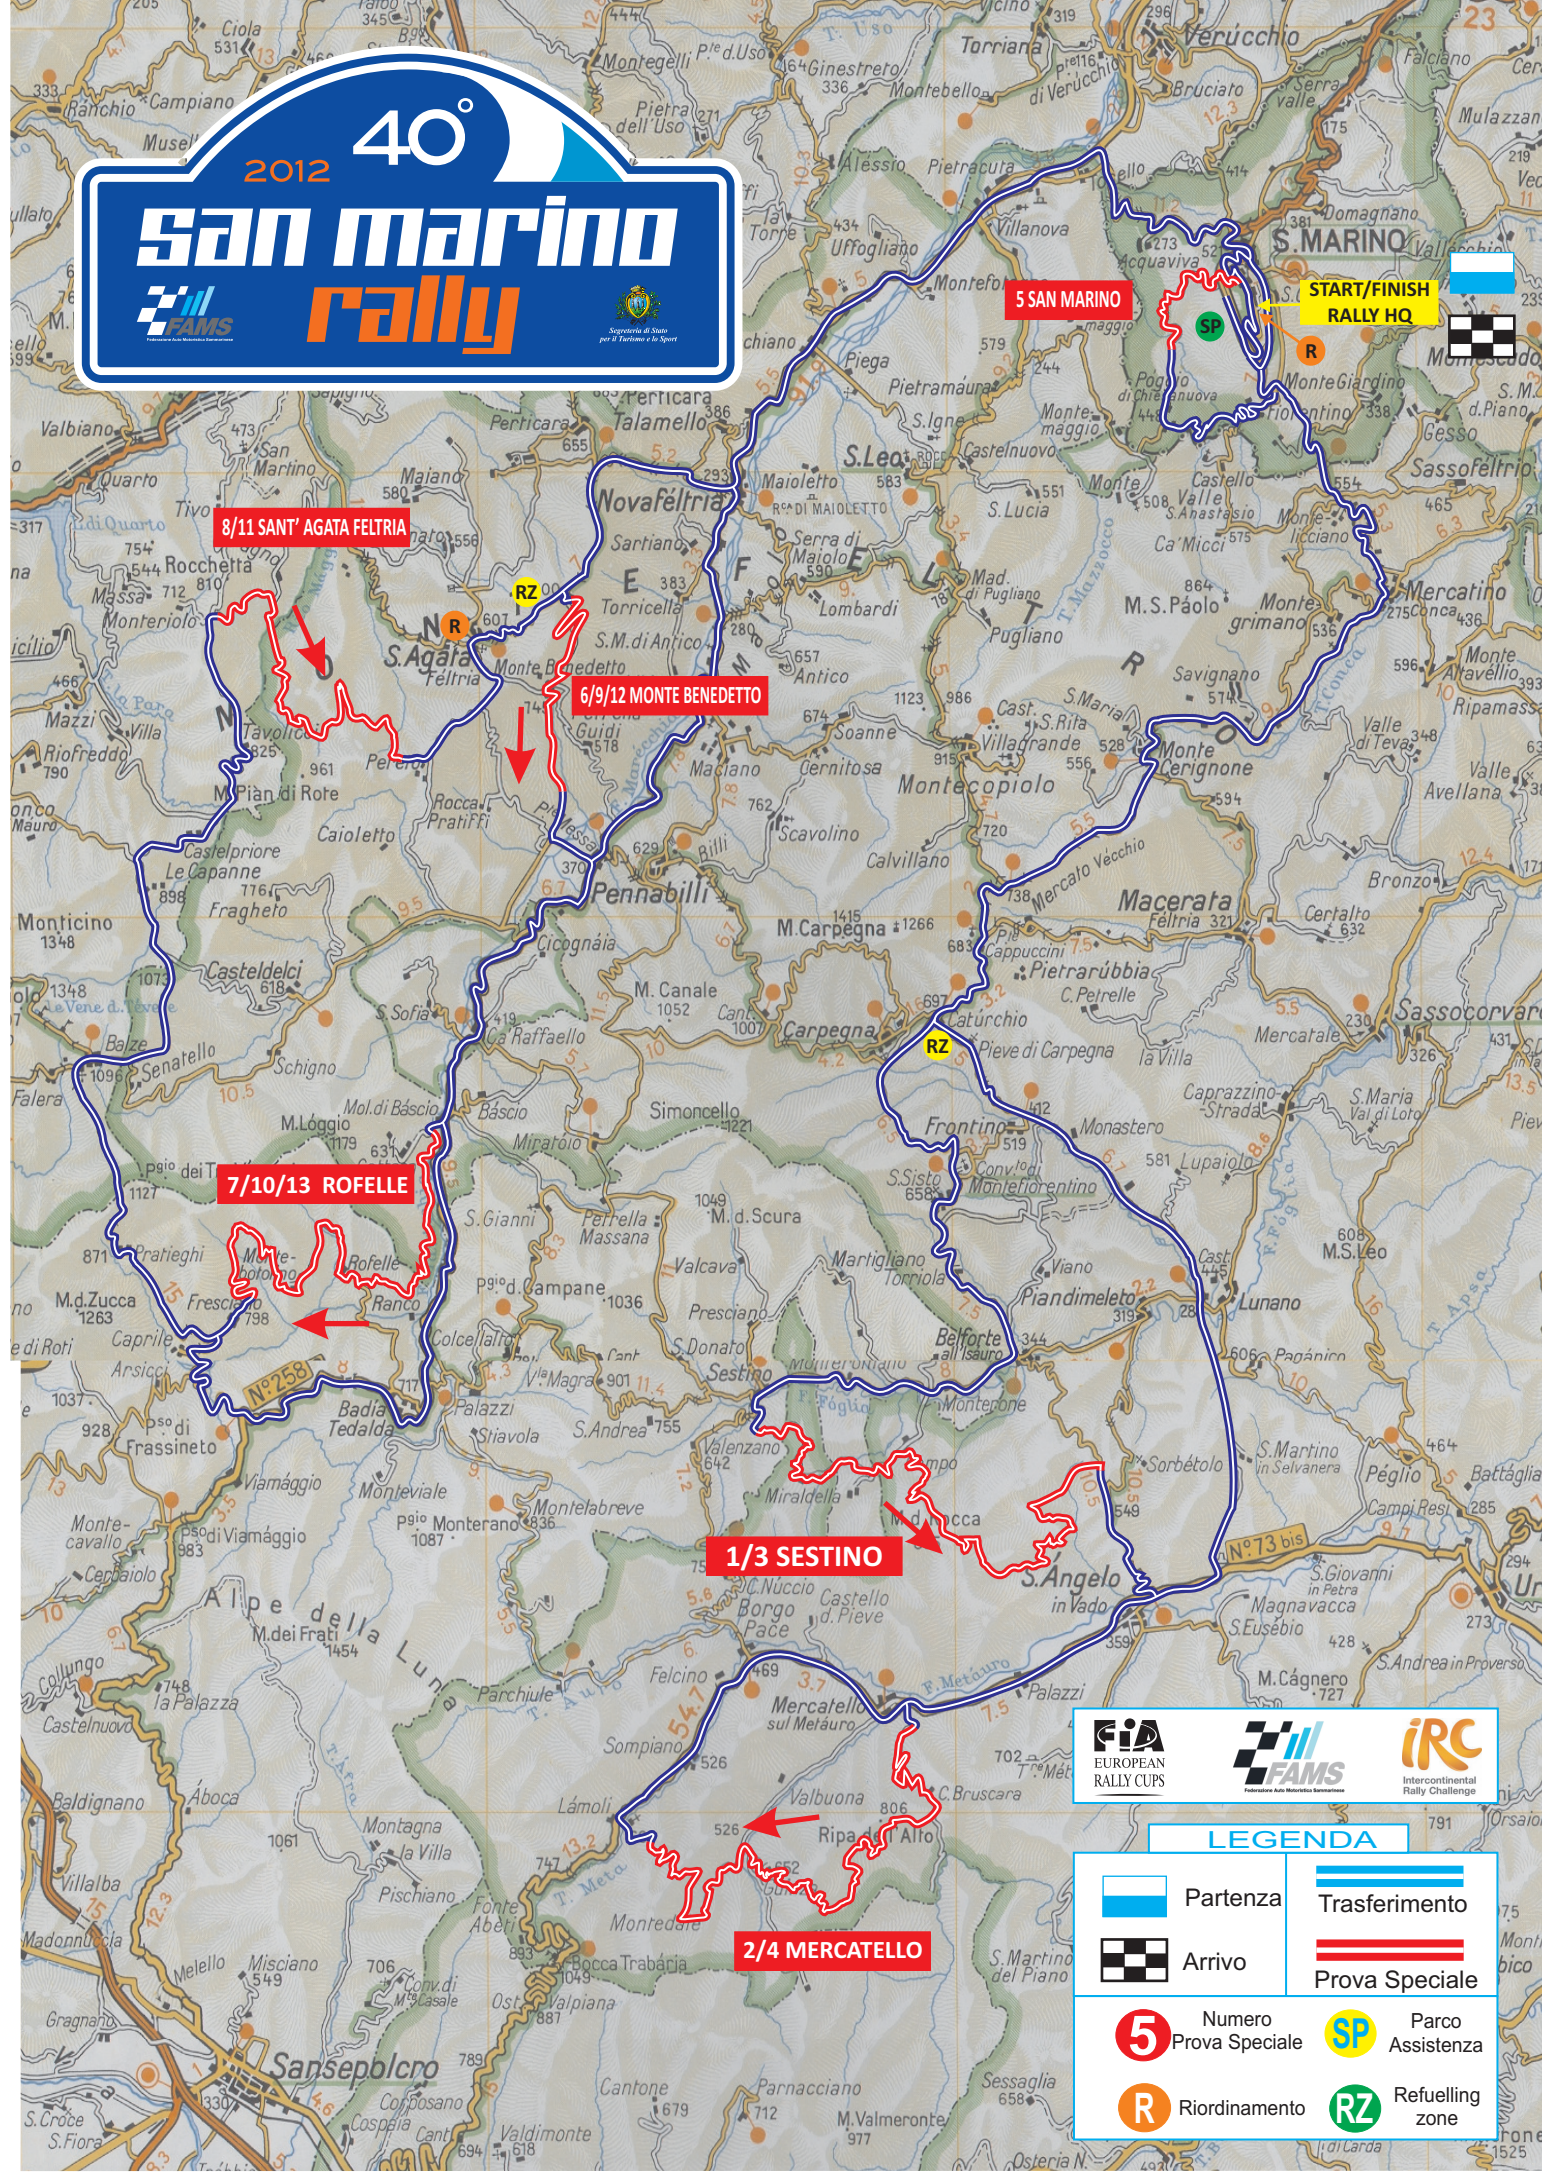

2012 **40°**

# San Marino rally

FAMS

Segreteria di Stato per il Turismo e lo Sport

### LEGENDA

	Partenza		Trasferimento
	Arrivo		Prova Speciale
	Numero Prova Speciale		Parco Assistenza
	Riordinamento		Refuelling zone